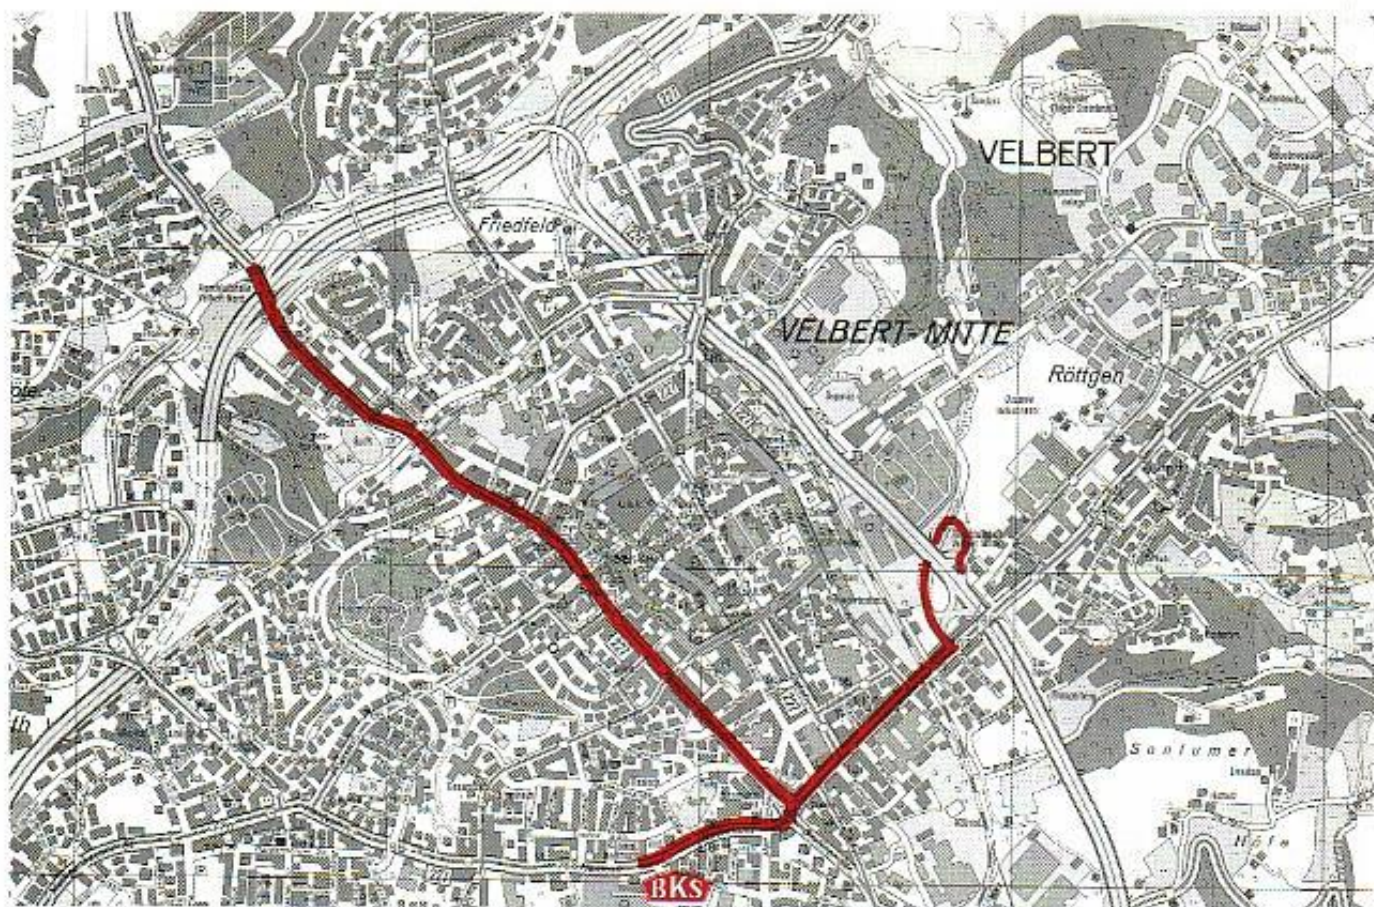

**Ortsplan**

**Wegbeschreibung:**

**Anfahrt aus Richtung Dortmund**

A 40 bis Autobahnkreuz Essen-Nord, auf die A 52 Richtung Düsseldorf, Abfahrt Essen-Rüttenscheid, links auf die B 224 Solingen über Essen-Werden und Essen-Heidhausen. Geradeaus durch Velbert bis zur großen Kreuzung Friedrich-Ebert-Str./Rheinlandstraße. Dort rechts abbiegen Richtung Heiligenhaus. (Orientieren Sie sich an der FINA-Tankstelle kurz vor der Kreuzung auf der linken Seite). **BKS liegt nach 200 Metern auf der linken Seite.**

**Anfahrt aus Richtung Köln, Düsseldorf oder Oberhausen**

A 3 bis AB-Kreuz Hilden, ab AB-Kreuz Hilden auf die A 46 Richtung Wuppertal bis AB-Kreuz Sonnborn, ab Sonnborn auf die A 224 Richtung Essen/Velbert, bis Abfahrt Velbert-Mitte. An der Abfahrt links durch Kreisverkehr geradeaus, an der nächsten Ampel rechts. Dann ca. 1,5 km geradeaus. **BKS finden Sie auf der linken Seite.**